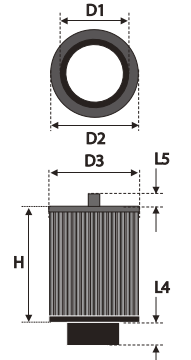

GREEN LUFTFILTER

VERSCHLEISSTEILE

GF2012

GF2043