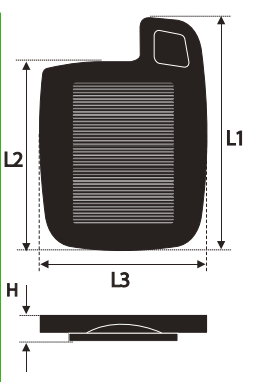

GREEN LUFTFILTER

VERSCHLEISSTEILE

GF2001 - GF2013  
GF2015 - GF2023

GF2002

GF2004

GF2005 - GF2014  
GF2017

GF2006 - GF2044

GF2007 - GF2042