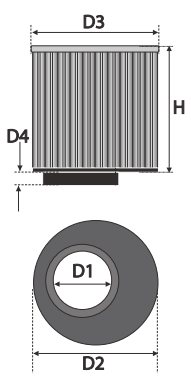

GREEN LUFTFILTER

VERSCHLEISSTEILE

GF2002

GF2043