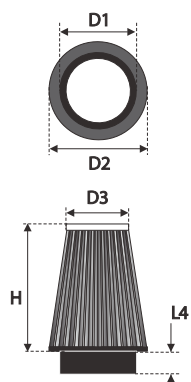

GREEN LUFTFILTER

VERSCHLEISSTEILE

GF2001 - GF2013  
GF2015 - GF2023

GF2002

GF2004

GF2005 - GF2014  
GF2017

GF2006 - GF2044

GF2007 - GF2042