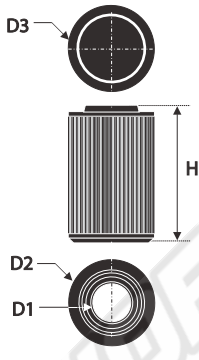

GF2018 - GF2033
GF2034