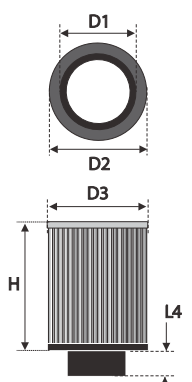

GREEN LUFTFILTER

VERSCHLEISSTEILE

GF2001 - GF2013
GF2015 - GF2023