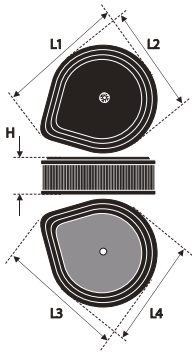

GREEN LUFTFILTER

VERSCHLEISSTEILE

GF2001 - GF2013  
GF2015 - GF2023

GF2002

GF2004

GF2005 - GF2014  
GF2017

GF2006 - GF2044

GF2007 - GF2042