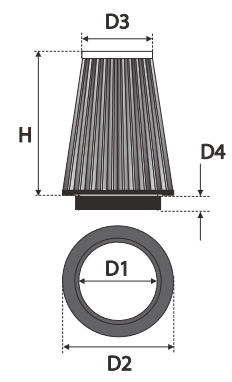

GREEN LUFTFILTER

VERSCHLEISSTEILE

GF2001 - GF2013  
GF2015 - GF2023

GF2002

GF2004

GF2005 - GF2014  
GF2017

GF2006 - GF2044

GF2007 - GF2042