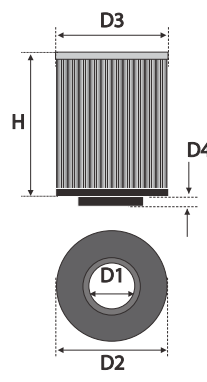

GREEN LUFTFILTER

VERSCHLEISSTEILE

GF2001 - GF2013  
GF2015 - GF2023

GF2002

GF2004

GF2005 - GF2014  
GF2017

GF2006 - GF2044

GF2007 - GF2042